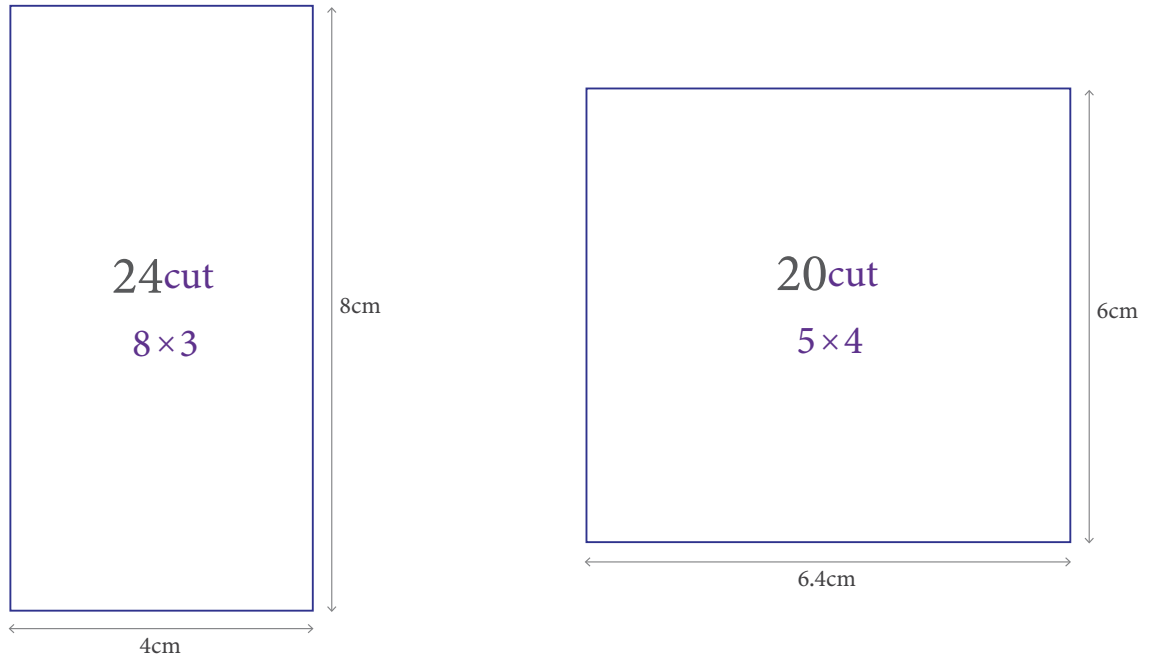

カットサイズ原寸大
シートケーキ 32cm × 24cm

- * カット商品は特注品扱いとなります。製造に7～10営業日ほどかかります。
- * 一部カットできない商品がございます。お問い合わせください。
- * カットは有料となります。

原寸大

1cm

カットサイズ原寸大
シートケーキ 32cm × 24cm

- * カット商品は特注品扱いとなります。製造に7～10営業日ほどかかります。
- * 一部カットできない商品がございます。お問い合わせください。
- * カットは有料となります。

原寸大

1cm

カットサイズ原寸大
シートケーキ 32cm × 24cm

- * カット商品は特注品扱いとなります。製造に7～10営業日ほどかかります。
- * 一部カットできない商品がございます。お問い合わせください。
- * カットは有料となります。

原寸大

1cm

カットサイズ原寸大
シートケーキ 32cm × 24cm

- * カット商品は特注品扱いとなります。製造に7～10営業日ほどかかります。
- * 一部カットできない商品がございます。お問い合わせください。
- * カットは有料となります。