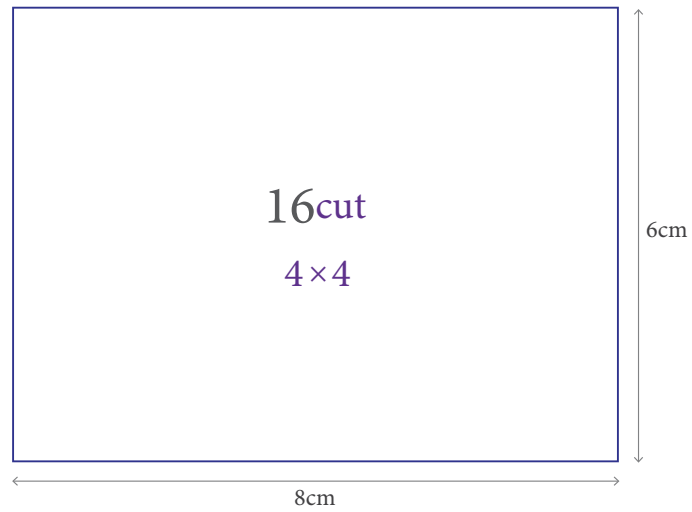

カットサイズ原寸大
シートケーキ 32cm × 24cm

- * カット商品は特注品扱いとなります。製造に7～10営業日ほどかかります。
- * 一部カットできない商品がございます。お問い合わせください。
- * カットは有料となります。

原寸大

1cm

カットサイズ原寸大
シートケーキ 32cm × 24cm

- * カット商品は特注品扱いとなります。製造に7～10営業日ほどかかります。
- * 一部カットできない商品がございます。お問い合わせください。
- * カットは有料となります。

原寸大

1cm

カットサイズ原寸大
シートケーキ 32cm × 24cm

- * カット商品は特注品扱いとなります。製造に7～10営業日ほどかかります。
- * 一部カットできない商品がございます。お問い合わせください。
- * カットは有料となります。

原寸大

1cm

カットサイズ原寸大
シートケーキ 32cm × 24cm

- * カット商品は特注品扱いとなります。製造に7～10営業日ほどかかります。
- * 一部カットできない商品がございます。お問い合わせください。
- * カットは有料となります。