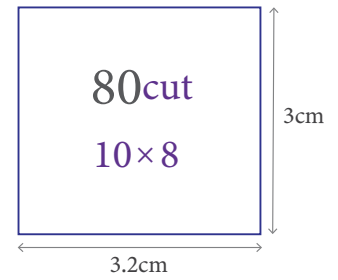

カットサイズ原寸大
シートケーキ 32cm × 24cm

- * カット商品は特注品扱いとなります。製造に7～10営業日ほどかかります。
- * 一部カットできない商品がございます。お問い合わせください。
- * カットは有料となります。

原寸大

1cm

カットサイズ原寸大
シートケーキ 32cm × 24cm

- * カット商品は特注品扱いとなります。製造に7～10営業日ほどかかります。
- * 一部カットできない商品がございます。お問い合わせください。
- * カットは有料となります。

原寸大

1cm

カットサイズ原寸大
シートケーキ 32cm × 24cm

- * カット商品は特注品扱いとなります。製造に7～10営業日ほどかかります。
- * 一部カットできない商品がございます。お問い合わせください。
- * カットは有料となります。

原寸大

1cm

カットサイズ原寸大
シートケーキ 32cm × 24cm

- * カット商品は特注品扱いとなります。製造に7～10営業日ほどかかります。
- * 一部カットできない商品がございます。お問い合わせください。
- * カットは有料となります。