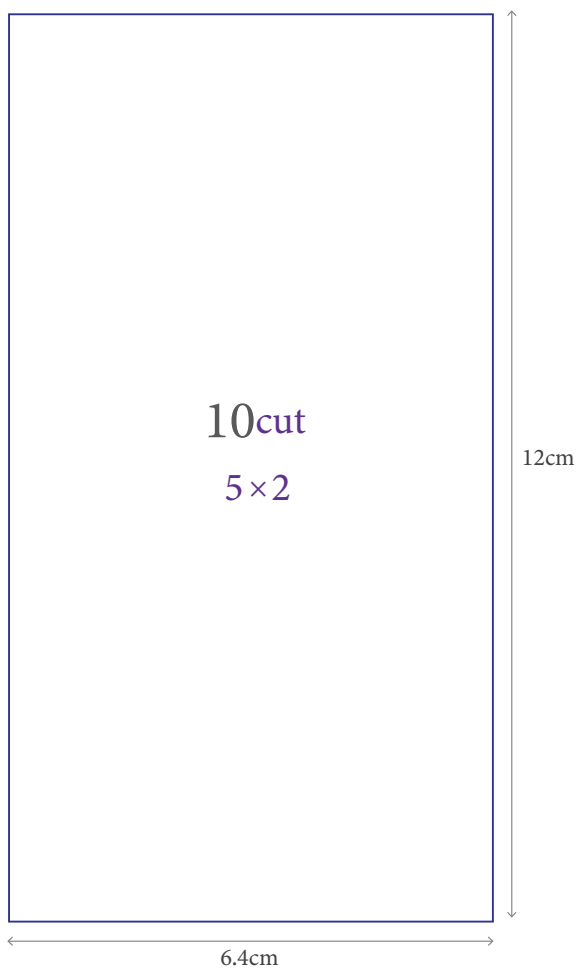

カットサイズ原寸大
シートケーキ 32cm × 24cm

- * カット商品は特注品扱いとなります。製造に7～10営業日ほどかかります。
- * 一部カットできない商品がございます。お問い合わせください。
- * カットは有料となります。

原寸大

1cm

カットサイズ原寸大
シートケーキ 32cm × 24cm

- * カット商品は特注品扱いとなります。製造に7～10営業日ほどかかります。
- * 一部カットできない商品がございます。お問い合わせください。
- * カットは有料となります。

原寸大

1cm

カットサイズ原寸大
シートケーキ 32cm × 24cm

- * カット商品は特注品扱いとなります。製造に7～10営業日ほどかかります。
- * 一部カットできない商品がございます。お問い合わせください。
- * カットは有料となります。

原寸大

1cm

カットサイズ原寸大
シートケーキ 32cm × 24cm

- * カット商品は特注品扱いとなります。製造に7～10営業日ほどかかります。
- * 一部カットできない商品がございます。お問い合わせください。
- * カットは有料となります。