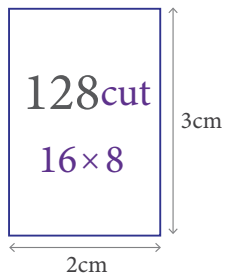

カットサイズ原寸大
シートケーキ 32cm × 24cm

- * カット商品は特注品扱いとなります。製造に7～10営業日ほどかかります。
- * 一部カットできない商品がございます。お問い合わせください。
- * カットは有料となります。

原寸大

1cm

カットサイズ原寸大
シートケーキ 32cm × 24cm

- * カット商品は特注品扱いとなります。製造に7～10営業日ほどかかります。
- * 一部カットできない商品がございます。お問い合わせください。
- * カットは有料となります。

原寸大

1cm

カットサイズ原寸大
シートケーキ 32cm × 24cm

- * カット商品は特注品扱いとなります。製造に7～10営業日ほどかかります。
- * 一部カットできない商品がございます。お問い合わせください。
- * カットは有料となります。

原寸大

1cm

カットサイズ原寸大
シートケーキ 32cm × 24cm

- * カット商品は特注品扱いとなります。製造に7～10営業日ほどかかります。
- * 一部カットできない商品がございます。お問い合わせください。
- * カットは有料となります。

原寸大

カットサイズ原寸大

- * カット商品は特注品扱いとなります。製造に7~10営業日ほどかかります。
- * 一部カットできない商品がございます。お問い合わせください。
- * カットは有料となります。

原寸大

1cm