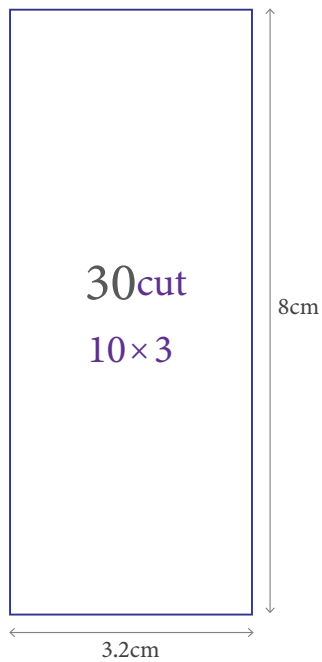

カットサイズ原寸大
シートケーキ 32cm × 24cm

- * カット商品は特注品扱いとなります。製造に7～10営業日ほどかかります。
- * 一部カットできない商品がございます。お問い合わせください。
- * カットは有料となります。

原寸大

1cm

カットサイズ原寸大
シートケーキ 32cm × 24cm

- * カット商品は特注品扱いとなります。製造に7～10営業日ほどかかります。
- * 一部カットできない商品がございます。お問い合わせください。
- * カットは有料となります。

原寸大

1cm

カットサイズ原寸大
シートケーキ 32cm × 24cm

- * カット商品は特注品扱いとなります。製造に7～10営業日ほどかかります。
- * 一部カットできない商品がございます。お問い合わせください。
- * カットは有料となります。

原寸大

1cm

カットサイズ原寸大
シートケーキ 32cm × 24cm

- * カット商品は特注品扱いとなります。製造に7～10営業日ほどかかります。
- * 一部カットできない商品がございます。お問い合わせください。
- * カットは有料となります。

原寸大

カットサイズ原寸大

- * カット商品は特注品扱いとなります。製造に7~10営業日ほどかかります。
- * 一部カットできない商品がございます。お問い合わせください。
- * カットは有料となります。

原寸大

1cm