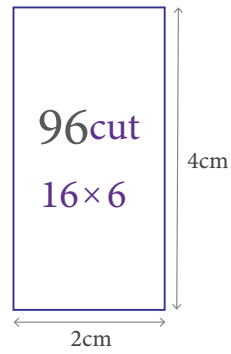

カットサイズ原寸大
シートケーキ 32cm × 24cm

- * カット商品は特注品扱いとなります。製造に7～10営業日ほどかかります。
- * 一部カットできない商品がございます。お問い合わせください。
- * カットは有料となります。

原寸大

1cm

カットサイズ原寸大
シートケーキ 32cm × 24cm

- * カット商品は特注品扱いとなります。製造に7～10営業日ほどかかります。
- * 一部カットできない商品がございます。お問い合わせください。
- * カットは有料となります。

原寸大

1cm

カットサイズ原寸大
シートケーキ 32cm × 24cm

- * カット商品は特注品扱いとなります。製造に7～10営業日ほどかかります。
- * 一部カットできない商品がございます。お問い合わせください。
- * カットは有料となります。

原寸大

1cm

カットサイズ原寸大
シートケーキ 32cm × 24cm

- * カット商品は特注品扱いとなります。製造に7～10営業日ほどかかります。
- * 一部カットできない商品がございます。お問い合わせください。
- * カットは有料となります。

原寸大

カットサイズ原寸大

- * カット商品は特注品扱いとなります。製造に7~10営業日ほどかかります。
- * 一部カットできない商品がございます。お問い合わせください。
- * カットは有料となります。

原寸大

1cm