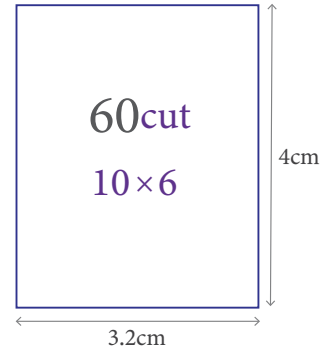

カットサイズ原寸大
シートケーキ 32cm × 24cm

- * カット商品は特注品扱いとなります。製造に7～10営業日ほどかかります。
- * 一部カットできない商品がございます。お問い合わせください。
- * カットは有料となります。

原寸大

1cm

カットサイズ原寸大
シートケーキ 32cm × 24cm

- * カット商品は特注品扱いとなります。製造に7～10営業日ほどかかります。
- * 一部カットできない商品がございます。お問い合わせください。
- * カットは有料となります。

原寸大

1cm

カットサイズ原寸大
シートケーキ 32cm × 24cm

- * カット商品は特注品扱いとなります。製造に7～10営業日ほどかかります。
- * 一部カットできない商品がございます。お問い合わせください。
- * カットは有料となります。

原寸大

1cm

カットサイズ原寸大
シートケーキ 32cm × 24cm

- * カット商品は特注品扱いとなります。製造に7～10営業日ほどかかります。
- * 一部カットできない商品がございます。お問い合わせください。
- * カットは有料となります。

原寸大

カットサイズ原寸大

- * カット商品は特注品扱いとなります。製造に7~10営業日ほどかかります。
- * 一部カットできない商品がございます。お問い合わせください。
- * カットは有料となります。

原寸大

1cm