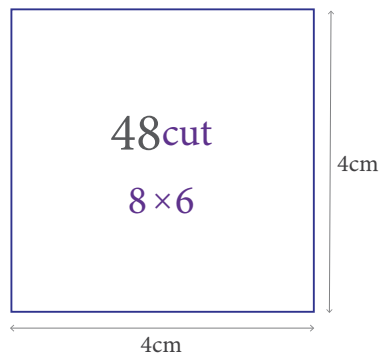

カットサイズ原寸大
シートケーキ 32cm × 24cm

- * カット商品は特注品扱いとなります。製造に7～10営業日ほどかかります。
- * 一部カットできない商品がございます。お問い合わせください。
- * カットは有料となります。

原寸大

1cm

カットサイズ原寸大
シートケーキ 32cm × 24cm

- * カット商品は特注品扱いとなります。製造に7～10営業日ほどかかります。
- * 一部カットできない商品がございます。お問い合わせください。
- * カットは有料となります。

原寸大

1cm

カットサイズ原寸大
シートケーキ 32cm × 24cm

- * カット商品は特注品扱いとなります。製造に7～10営業日ほどかかります。
- * 一部カットできない商品がございます。お問い合わせください。
- * カットは有料となります。

原寸大

1cm

カットサイズ原寸大
シートケーキ 32cm × 24cm

- * カット商品は特注品扱いとなります。製造に7～10営業日ほどかかります。
- * 一部カットできない商品がございます。お問い合わせください。
- * カットは有料となります。

原寸大

カットサイズ原寸大

- * カット商品は特注品扱いとなります。製造に7~10営業日ほどかかります。
- * 一部カットできない商品がございます。お問い合わせください。
- * カットは有料となります。

原寸大

1cm