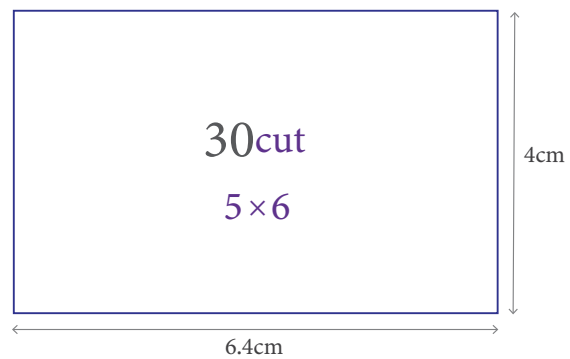

カットサイズ原寸大
シートケーキ 32cm × 24cm

- * カット商品は特注品扱いとなります。製造に7～10営業日ほどかかります。
- * 一部カットできない商品がございます。お問い合わせください。
- * カットは有料となります。

原寸大

1cm

カットサイズ原寸大
シートケーキ 32cm × 24cm

- * カット商品は特注品扱いとなります。製造に7～10営業日ほどかかります。
- * 一部カットできない商品がございます。お問い合わせください。
- * カットは有料となります。

原寸大

1cm

カットサイズ原寸大
シートケーキ 32cm × 24cm

- * カット商品は特注品扱いとなります。製造に7～10営業日ほどかかります。
- * 一部カットできない商品がございます。お問い合わせください。
- * カットは有料となります。

原寸大

1cm

カットサイズ原寸大
シートケーキ 32cm × 24cm

- * カット商品は特注品扱いとなります。製造に7～10営業日ほどかかります。
- * 一部カットできない商品がございます。お問い合わせください。
- * カットは有料となります。