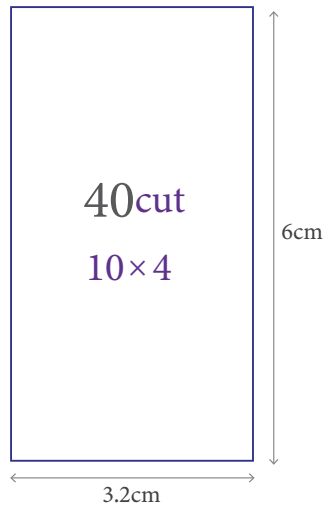

カットサイズ原寸大
シートケーキ 32cm × 24cm

- * カット商品は特注品扱いとなります。製造に7～10営業日ほどかかります。
- * 一部カットできない商品がございます。お問い合わせください。
- * カットは有料となります。

原寸大

1cm

カットサイズ原寸大
シートケーキ 32cm × 24cm

- * カット商品は特注品扱いとなります。製造に7～10営業日ほどかかります。
- * 一部カットできない商品がございます。お問い合わせください。
- * カットは有料となります。

原寸大

1cm

カットサイズ原寸大
シートケーキ 32cm × 24cm

- * カット商品は特注品扱いとなります。製造に7～10営業日ほどかかります。
- * 一部カットできない商品がございます。お問い合わせください。
- * カットは有料となります。

原寸大

1cm

カットサイズ原寸大
シートケーキ 32cm × 24cm

- * カット商品は特注品扱いとなります。製造に7～10営業日ほどかかります。
- * 一部カットできない商品がございます。お問い合わせください。
- * カットは有料となります。

原寸大

カットサイズ原寸大

- * カット商品は特注品扱いとなります。製造に7~10営業日ほどかかります。
- * 一部カットできない商品がございます。お問い合わせください。
- * カットは有料となります。

原寸大

1cm