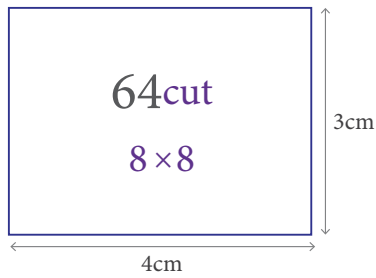

カットサイズ原寸大
シートケーキ 32cm × 24cm

- * カット商品は特注品扱いとなります。製造に7～10営業日ほどかかります。
- * 一部カットできない商品がございます。お問い合わせください。
- * カットは有料となります。

原寸大

1cm

カットサイズ原寸大
シートケーキ 32cm × 24cm

- * カット商品は特注品扱いとなります。製造に7～10営業日ほどかかります。
- * 一部カットできない商品がございます。お問い合わせください。
- * カットは有料となります。

原寸大

1cm

カットサイズ原寸大
シートケーキ 32cm × 24cm

- * カット商品は特注品扱いとなります。製造に7～10営業日ほどかかります。
- * 一部カットできない商品がございます。お問い合わせください。
- * カットは有料となります。

原寸大

1cm

カットサイズ原寸大
シートケーキ 32cm × 24cm

- * カット商品は特注品扱いとなります。製造に7～10営業日ほどかかります。
- * 一部カットできない商品がございます。お問い合わせください。
- * カットは有料となります。