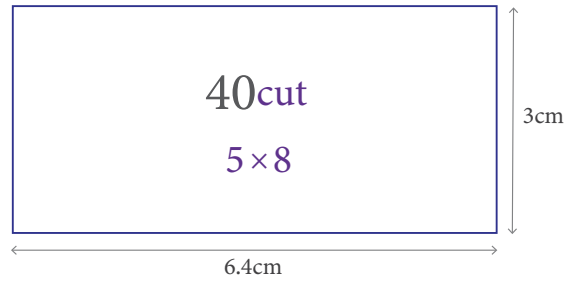

カットサイズ原寸大
シートケーキ 32cm × 24cm

- * カット商品は特注品扱いとなります。製造に7～10営業日ほどかかります。
- * 一部カットできない商品がございます。お問い合わせください。
- * カットは有料となります。

原寸大

1cm

カットサイズ原寸大
シートケーキ 32cm × 24cm

- * カット商品は特注品扱いとなります。製造に7～10営業日ほどかかります。
- * 一部カットできない商品がございます。お問い合わせください。
- * カットは有料となります。

原寸大

1cm

カットサイズ原寸大
シートケーキ 32cm × 24cm

- * カット商品は特注品扱いとなります。製造に7～10営業日ほどかかります。
- * 一部カットできない商品がございます。お問い合わせください。
- * カットは有料となります。

原寸大

1cm

カットサイズ原寸大
シートケーキ 32cm × 24cm

- * カット商品は特注品扱いとなります。製造に7～10営業日ほどかかります。
- * 一部カットできない商品がございます。お問い合わせください。
- * カットは有料となります。