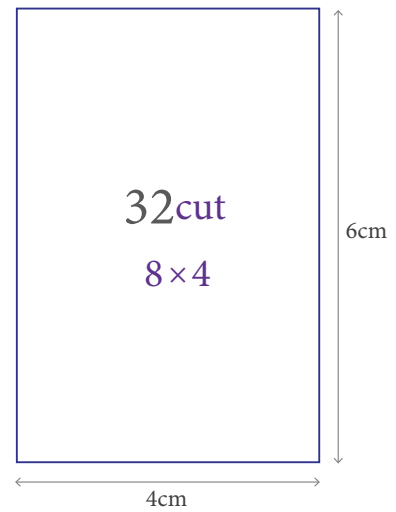

カットサイズ原寸大
シートケーキ 32cm × 24cm

- * カット商品は特注品扱いとなります。製造に7～10営業日ほどかかります。
- * 一部カットできない商品がございます。お問い合わせください。
- * カットは有料となります。

原寸大

1cm

カットサイズ原寸大
シートケーキ 32cm × 24cm

- * カット商品は特注品扱いとなります。製造に7～10営業日ほどかかります。
- * 一部カットできない商品がございます。お問い合わせください。
- * カットは有料となります。

原寸大

1cm

カットサイズ原寸大
シートケーキ 32cm × 24cm

- * カット商品は特注品扱いとなります。製造に7～10営業日ほどかかります。
- * 一部カットできない商品がございます。お問い合わせください。
- * カットは有料となります。

原寸大

1cm

カットサイズ原寸大
シートケーキ 32cm × 24cm

- * カット商品は特注品扱いとなります。製造に7～10営業日ほどかかります。
- * 一部カットできない商品がございます。お問い合わせください。
- * カットは有料となります。

原寸大

カットサイズ原寸大

- * カット商品は特注品扱いとなります。製造に7~10営業日ほどかかります。
- * 一部カットできない商品がございます。お問い合わせください。
- * カットは有料となります。

原寸大

1cm