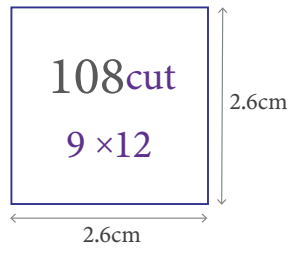

カットサイズ原寸大
シートケーキ 32cm × 24cm

- * カット商品は特注品扱いとなります。製造に7～10営業日ほどかかります。
- * 一部カットできない商品がございます。お問い合わせください。
- * カットは有料となります。

原寸大

1cm

カットサイズ原寸大
シートケーキ 32cm × 24cm

- * カット商品は特注品扱いとなります。製造に7～10営業日ほどかかります。
- * 一部カットできない商品がございます。お問い合わせください。
- * カットは有料となります。

原寸大

1cm

カットサイズ原寸大
シートケーキ 32cm × 24cm

- * カット商品は特注品扱いとなります。製造に7～10営業日ほどかかります。
- * 一部カットできない商品がございます。お問い合わせください。
- * カットは有料となります。

原寸大

1cm

カットサイズ原寸大
シートケーキ 32cm × 24cm

- * カット商品は特注品扱いとなります。製造に7～10営業日ほどかかります。
- * 一部カットできない商品がございます。お問い合わせください。
- * カットは有料となります。

原寸大

カットサイズ原寸大

- * カット商品は特注品扱いとなります。製造に7~10営業日ほどかかります。
- * 一部カットできない商品がございます。お問い合わせください。
- * カットは有料となります。

原寸大

1cm