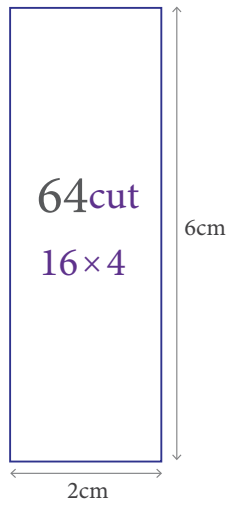

カットサイズ原寸大
シートケーキ 32cm × 24cm

- * カット商品は特注品扱いとなります。製造に7～10営業日ほどかかります。
- * 一部カットできない商品がございます。お問い合わせください。
- * カットは有料となります。

原寸大

1cm

カットサイズ原寸大
シートケーキ 32cm × 24cm

- * カット商品は特注品扱いとなります。製造に7～10営業日ほどかかります。
- * 一部カットできない商品がございます。お問い合わせください。
- * カットは有料となります。

原寸大

1cm

カットサイズ原寸大
シートケーキ 32cm × 24cm

- * カット商品は特注品扱いとなります。製造に7～10営業日ほどかかります。
- * 一部カットできない商品がございます。お問い合わせください。
- * カットは有料となります。

原寸大

1cm

カットサイズ原寸大
シートケーキ 32cm × 24cm

- * カット商品は特注品扱いとなります。製造に7～10営業日ほどかかります。
- * 一部カットできない商品がございます。お問い合わせください。
- * カットは有料となります。

原寸大

カットサイズ原寸大

- * カット商品は特注品扱いとなります。製造に7~10営業日ほどかかります。
- * 一部カットできない商品がございます。お問い合わせください。
- * カットは有料となります。

原寸大

1cm