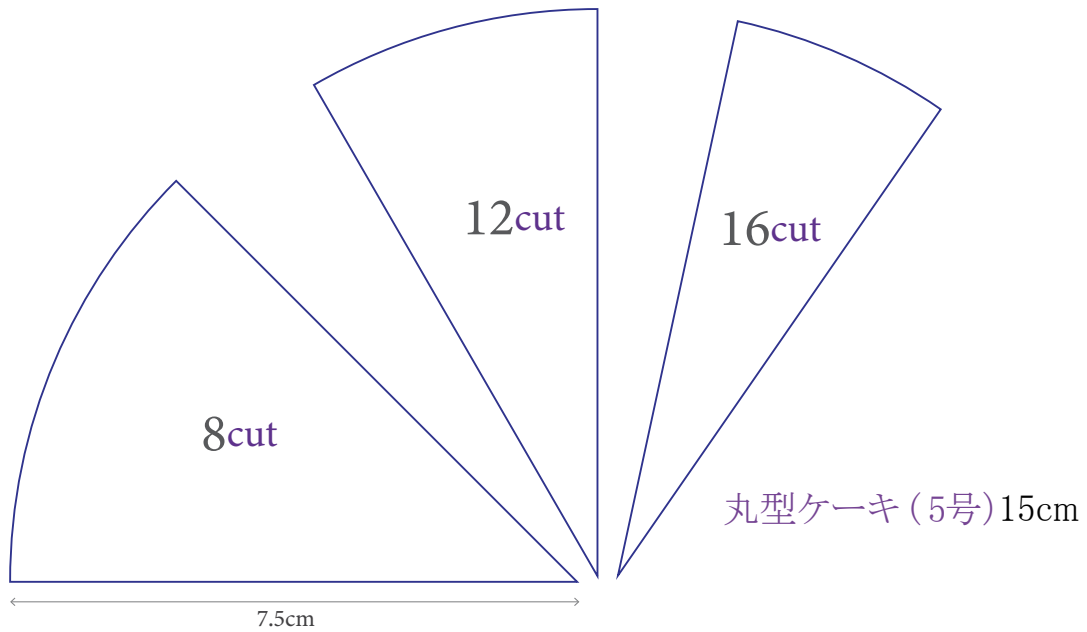

カットサイズ原寸大

- カット商品は特注品扱いとなります。製造に7~10営業日ほどかかります。
- 一部カットできない商品がございます。お問い合わせください。
- カットは有料となります。

原寸大

1cm