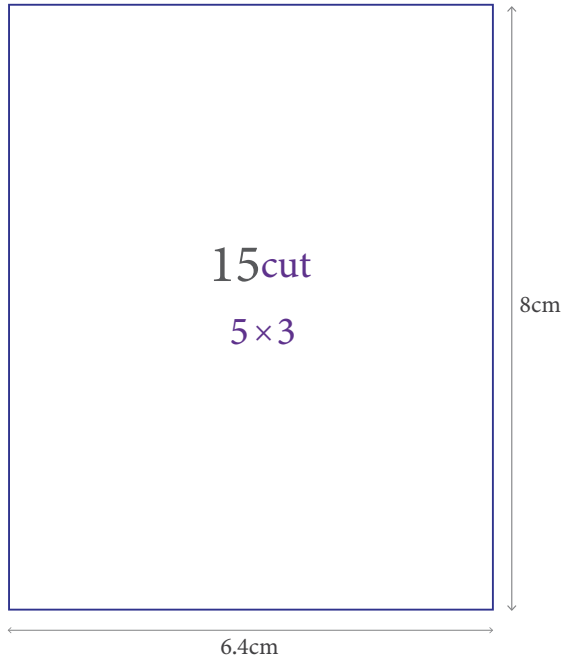

カットサイズ原寸大
シートケーキ 32cm × 24cm

- * カット商品は特注品扱いとなります。製造に7～10営業日ほどかかります。
- * 一部カットできない商品がございます。お問い合わせください。
- * カットは有料となります。

原寸大

1cm

カットサイズ原寸大
シートケーキ 32cm × 24cm

- * カット商品は特注品扱いとなります。製造に7～10営業日ほどかかります。
- * 一部カットできない商品がございます。お問い合わせください。
- * カットは有料となります。

原寸大

1cm

カットサイズ原寸大
シートケーキ 32cm × 24cm

- * カット商品は特注品扱いとなります。製造に7～10営業日ほどかかります。
- * 一部カットできない商品がございます。お問い合わせください。
- * カットは有料となります。

原寸大

1cm

カットサイズ原寸大
シートケーキ 32cm × 24cm

- * カット商品は特注品扱いとなります。製造に7～10営業日ほどかかります。
- * 一部カットできない商品がございます。お問い合わせください。
- * カットは有料となります。