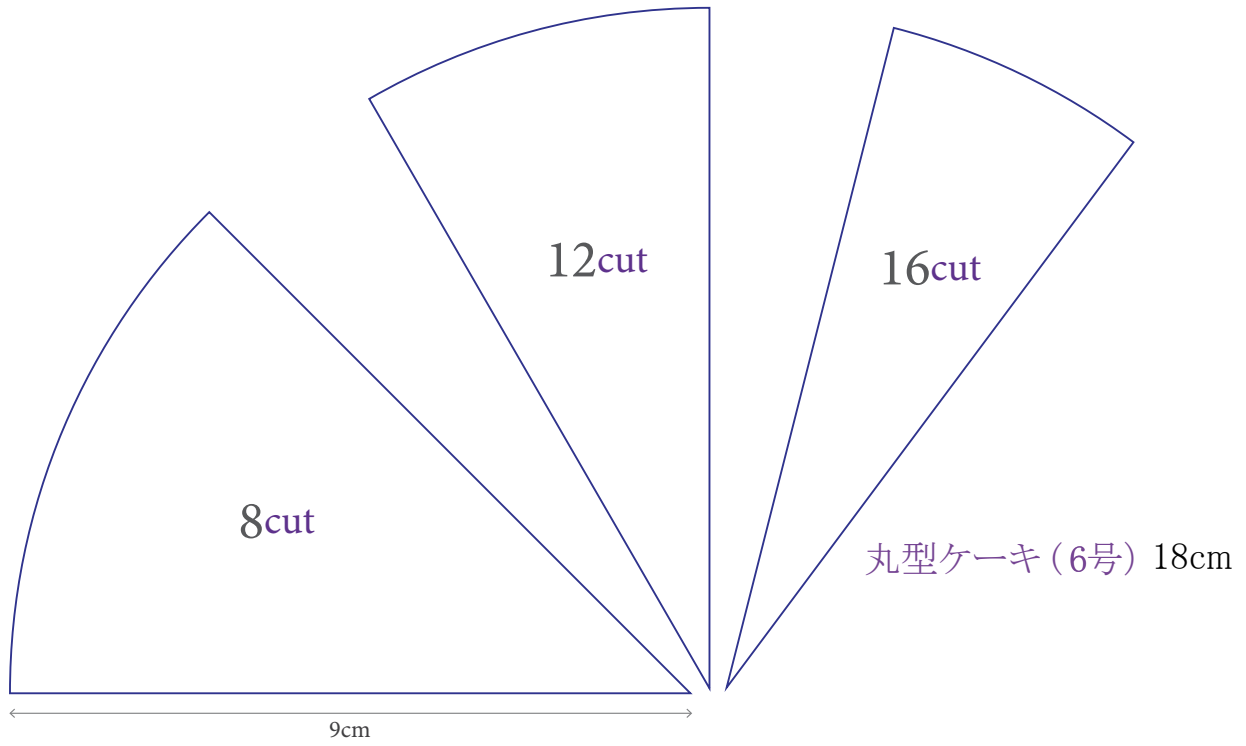

カットサイズ原寸大

- カット商品は特注品扱いとなります。製造に7~10営業日ほどかかります。
- 一部カットできない商品がございます。お問い合わせください。
- カットは有料となります。

原寸大

1cm